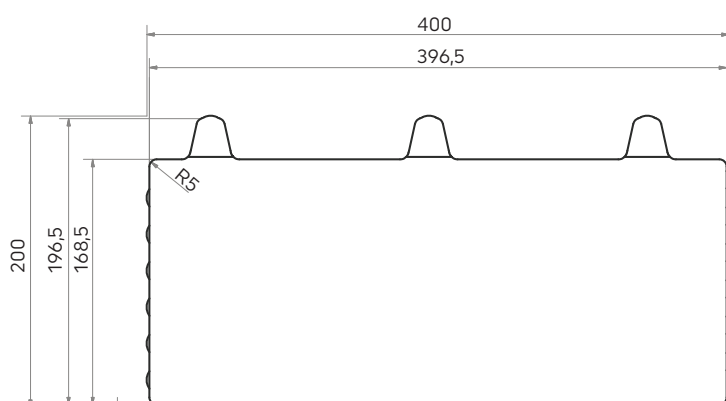

# NOVATOR ECO®

gr. 8 cm

Ilość na palecie [m <sup>2</sup> ]	7,68
Waga palety [t]	1,2
Ilość warstw na palecie	8

Ekologiczna płyta brukowa ze specjalnymi odstępnikami długości 3 cm na jednej krawędzi, które tworzą równoległe fugi do zasypiania grysem lub ziemią i nasadzenia trawą. Płyty przeznaczone do zabudowy podjazdów oraz parkingów, gdzie wymagana jest nawierzchnia o częściowej powierzchni biologicznie czynnej. Płyty dostępne w trzech wykończeniach Color-Mix z powłoką Perlon® Lamino® oraz w kolorze szarym i grafitowym.

Nawierzchnia ułożona z płyty NOVATOR® ECO zapewnia powierzchnię biologicznie czynną w udziale 15%.

Wymiary [cm]

- 40x20

gr. 8 cm

PRODUKT Z FAZĄ

COLOR-MIX®

wapień szary

wapień spizowy

wapień dewoński

COLOR

grafit

szary